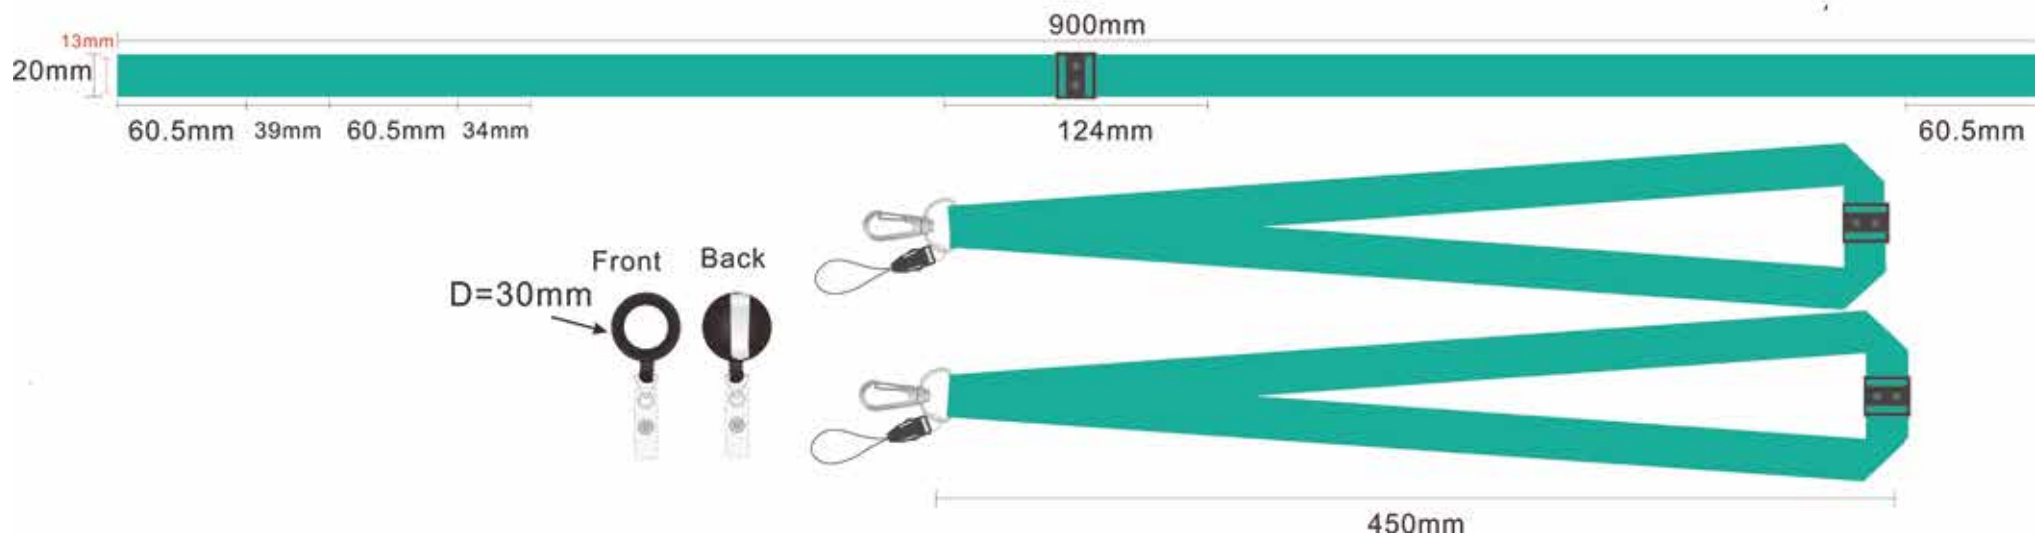

Tienes un evento, te ayudamos.
Lanyards, badge reel, identificadores, ...
lo que necesites.