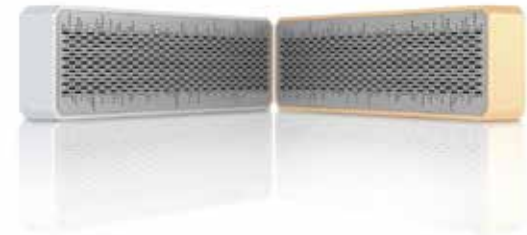

Autonomía: 20Km

Batería: Samsung

Peso: 12Kg

Karman

Altavoz Bluetooth resistente a salpicaduras

Batería / Battery 1200mAh
6 horas de música / 6 hours playback

Puerto de graves para un sonido superior
Bass port for superior sound